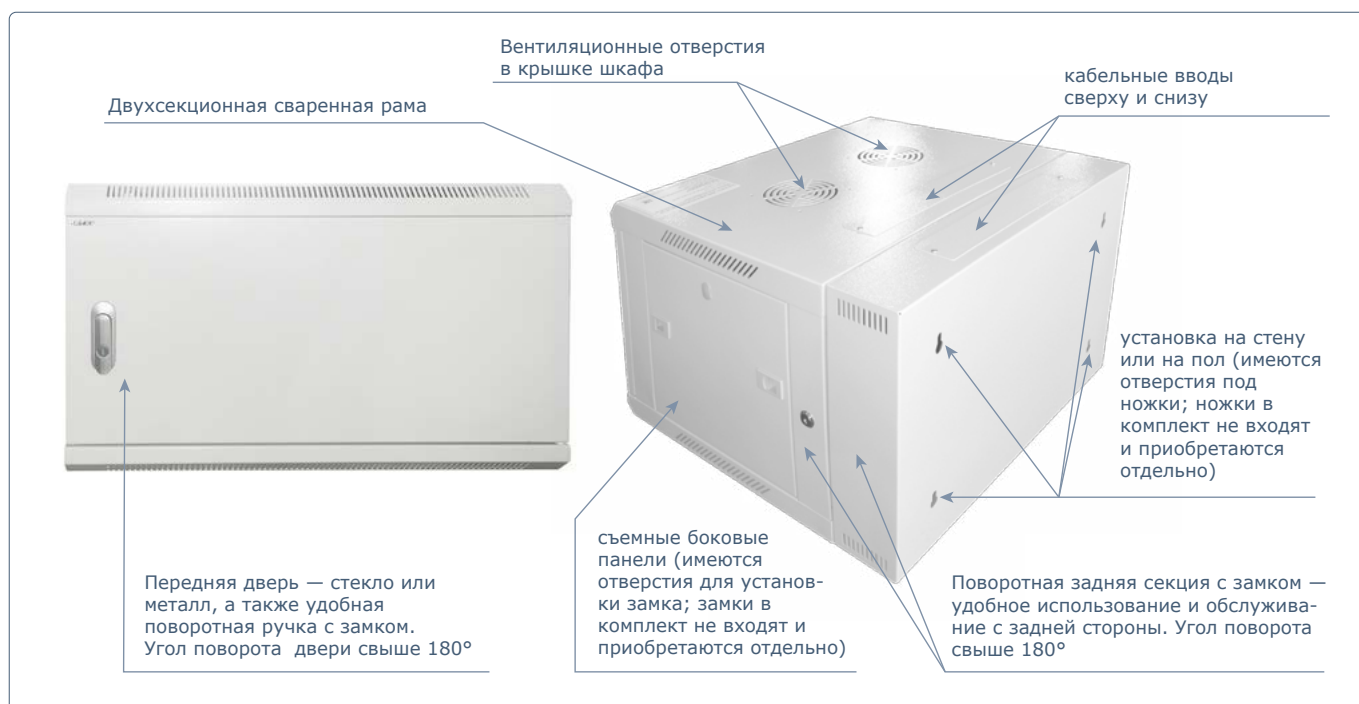

- ▶ для габаритной глубины 450 мм — **max 400 мм**
- ▶ для габаритной глубины 600 мм — **max 550 мм**

Настенные шкафы 19" Серия DUO ДВУХСЕКЦИОННЫЙ

Технические характеристики

Статичная грузоподъёмность: 60 кг	Высота: 6, 9, 12U	Степень защиты: IP20	Материал: сталь холодного проката SPCC Толщина: монтажный профиль 1,5 мм; остальное 1,2 мм
Стандарт: соответствует стандартам ANSI/EIA RS-310-D, EC60297-2, DIN41494, PART1, DIN41494, PART7 standard			Качество покрытия: протравленное, фосфорсодержащее, антикоррозионное, с предварительным обезжириванием поверхности, покрытое порошком